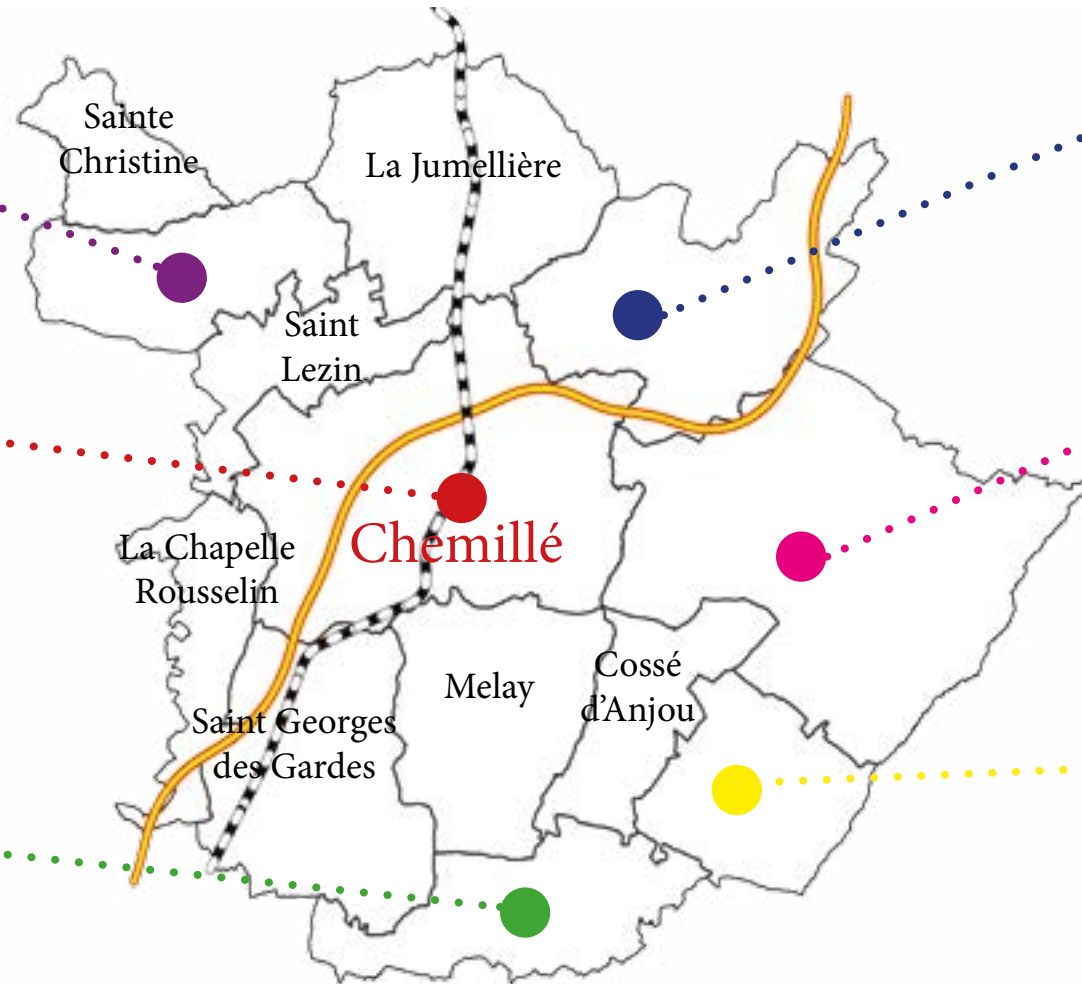

Neuvy en Mauves

FRANCIS BEAUPEL

02 41 75 35 80
beaupe.francois@orange.fr

Chemillé

LE CLOS DU MARAIS

www.closdumarais.com
02 41 30 67 23
contact.marais@yahoo.fr

LE MOULIN DE DRAPRAS

www.moulinedrapras.free.fr
02 41 62 49 51
moulinedrapras@free.fr

La Tourlandry

LE MOULIN DE LA VOLLERIE

06 65 04 63 68
lemoulinedavollerie@gmail.com

LE CHATEAU DE LA TOURLANDRY

www.chateaudelatourlandry.org
06 49 56 80 13
reception@chateaudelatourlandry.fr

Chanzeaux

CHEZ NATHALIE TECHER

www.chez-nathalie-a-chanzeaux.fr
06 41 98 06 26
techernathalie03@gmail.com

Valanjou

L' ANJUBAUDERIE

www.jaklab.free.fr
02 41 78 90 59
sylvie.fradinrabouin@orange.fr

La salle de Vihiers

LE CHÂTEAU DU BREIL

www.chateaubreil.fr
02 41 29 61 83
contact@chateaubreil.fr